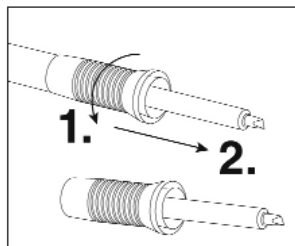

XT- Spitzen für WXP 120

Soldering Tips for WXP 120

	Bestell-Nr. Order-No	Modell Model	Beschreibung. Description	Breite A Width A	Dicke B Length B	Länge C Length C
	T005 44 701 99	XT AL	Meisselform Chisel	1,6 mm 0.063 in.	1,0 mm 0.039 in.	39 mm 1.535 in
	T005 44 702 99	XT M	Meisselform Chisel	3,2 mm 0.126 in.	1,2 mm 0.047 in.	39 mm 1.535 in.
	T005 44 703 99	XT A	Meisselform Chisel	1,6 mm 0.063 in.	0,7 mm 0.028 in.	36 mm 1.420 in
	T005 44 704 99	XT B	Meisselform Chisel	2,4 mm 0.094 in.	0,8 mm 0.031 in.	35 mm 1.377 in.
	T005 44 705 99	XT C	Meisselform Chisel	3,2 mm 0.126 in.	0,8 mm 0.031 in.	35 mm 1.377 in.
	T005 44 706 99	XT D	Meisselform Chisel	4,6 mm 0.18 in.	0,8 mm 0.031 in.	34,5 mm 1.358 in.
	T005 44 707 99	XT E	Meisselform Chisel	5,9 mm 0.232 in.	1,2 mm 0.047 in.	34,5 mm 1.358 in.
	T005 44 708 99	XT AA	60° Lötspitze 60° tip bulk	Ø 1,6 mm Ø 0.063 in.		
	T005 44 709 99	XT BB	45° Lötspitze 45° tip bulk	Ø 2,4 mm Ø 0.094 in.		
	T005 44 710 99	XT CC	45° Lötspitze 45° tip bulk	Ø 3,2 mm Ø 0.126 in.		

Bestell-Nr. Order-No	Modell Model	Beschreibung. Description	Breite A Width A	Dicke B Length B	Länge C Length C
T005 44 722 99	XT Messspitze XT Measuring tip		5,0 mm 0.197 in.		

T005 87 657 11	Spitzenhülse für WXP 120 Barrel for WXP 120				
----------------	--	--	--	--	--