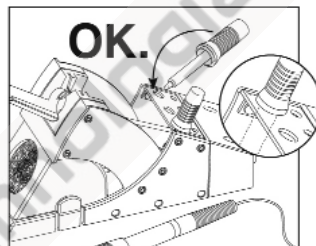

XT- Spitzen für WXP 120

Soldering Tips for WXP 120

	Bestell-Nr. Order-No	Modell Model	Beschreibung. Description	Breite A Width A	Dicke B Length B	Länge C Length C
	T005 44 701 99	XT AL	Meisselform Chisel	1,6 mm 0.063 in.	1,0 mm 0.039 in.	39 mm 1.535 in
	T005 44 702 99	XT M	Meisselform Chisel	3,2 mm 0.126 in.	1,2 mm 0.047 in.	39 mm 1.535 in.
	T005 44 703 99	XT A	Meisselform Chisel	1,6 mm 0.063 in.	0,7 mm 0.028 in.	36 mm 1.420 in
	T005 44 704 99	XT B	Meisselform Chisel	2,4 mm 0.094 in.	0,8 mm 0.031 in.	35 mm 1.377 in.
	T005 44 705 99	XT C	Meisselform Chisel	3,2 mm 0.126 in.	0,8 mm 0.031 in.	35 mm 1.377 in.
	T005 44 706 99	XT D	Meisselform Chisel	4,6 mm 0.18 in.	0,8 mm 0.031 in.	34,5 mm 1.358 in.
	T005 44 707 99	XT E	Meisselform Chisel	5,9 mm 0.232 in.	1,2 mm 0.047 in.	34,5 mm 1.358 in.
	T005 44 708 99	XT AA	60° Lötspitze 60° tip bulk	Ø 1,6 mm Ø 0.063 in.		
	T005 44 709 99	XT BB	45° Lötspitze 45° tip bulk	Ø 2,4 mm Ø 0.094 in.		
	T005 44 710 99	XT CC	45° Lötspitze 45° tip bulk	Ø 3,2 mm Ø 0.126 in.		

Bestell-Nr. Order-No	Modell Model	Beschreibung. Description	Breite A Width A	Dicke B Length B	Länge C Length C
T005 44 722 99	XT Messspitze XT Measuring tip		5,0 mm 0.197 in.		

T005 87 657 11	Spitzenhülse für WXP 120 Barrel for WXP 120				
----------------	--	--	--	--	--